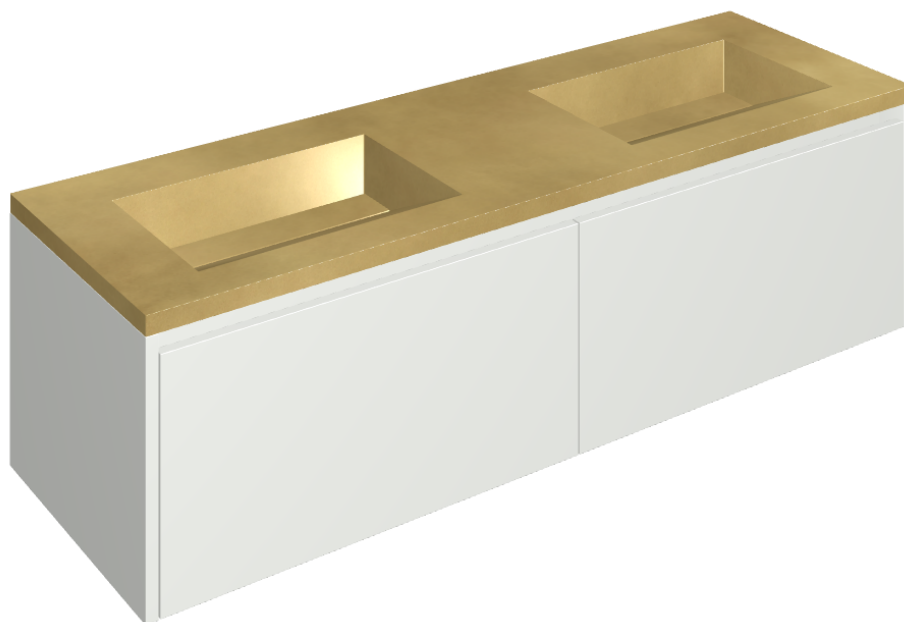

# Fly Air

Washbasin Duo 150 150

White

Rivestimento del  
prodotto

Continuum Brass  
Gold Honed

I colori e le altre caratteristiche estetiche delle piastrelle presenti nelle illustrazioni presenti sul sito sono puramente indicativi. Guarda sempre i campioni di persona prima dell'acquisto.