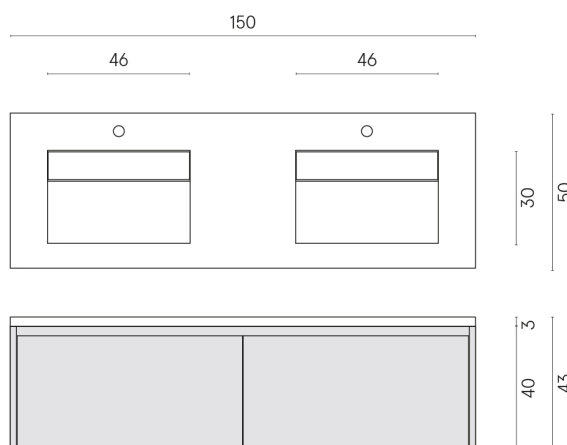

SCHEDA DI CONFIGURAZIONE

Cod. art.: 620810000023

Fly Air

Washbasin Duo 150 150
White

Rivestimento del
prodotto

Continuum Iron Matt

I colori e le altre caratteristiche estetiche delle piastrelle presenti nelle illustrazioni presenti sul sito sono puramente indicativi. Guarda sempre i campioni di persona prima dell'acquisto.

Trova il punto vendita
autorizzato più vicino:

<https://spb.italonceramica.ru/ru/home/dealer/>