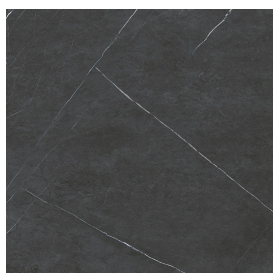

SCHEDA DI CONFIGURAZIONE

Cod. art.:

620810000023

Fly Air

Washbasin Duo 150 150

White

Rivestimento del
prodotto

Metropolis Imperial
Black Matt