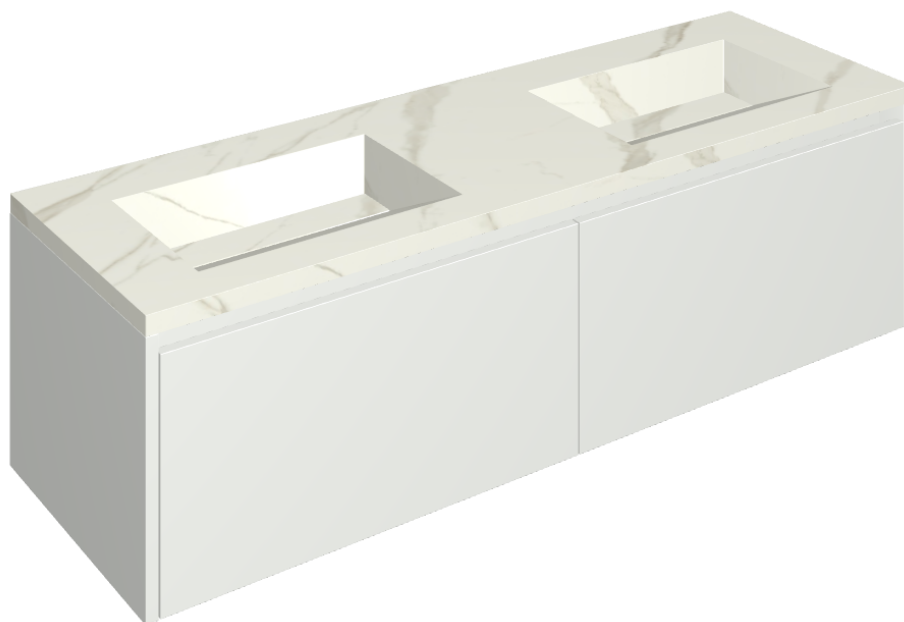

# Fly Air

Washbasin Duo 150 150  
White

Rivestimento del  
prodotto

Metropolis Calacatta  
Gold Matt

I colori e le altre caratteristiche estetiche delle piastrelle presenti nelle illustrazioni presenti sul sito sono puramente indicativi. Guarda sempre i campioni di persona prima dell'acquisto.