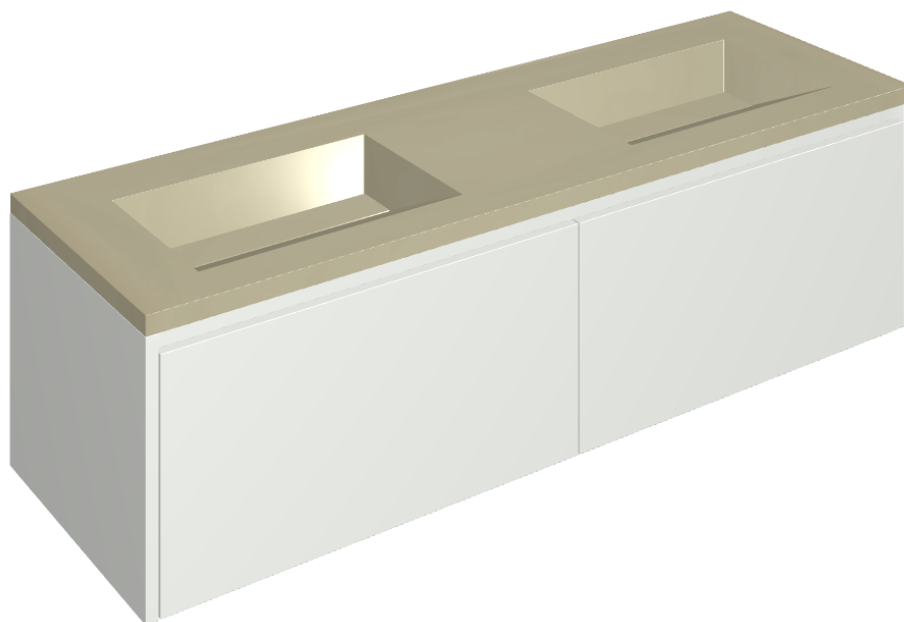

SCHEDA DI CONFIGURAZIONE

Cod. art.:

620810000023

Fly Air

Washbasin Duo 150 150
White

Rivestimento del
prodotto

Metropolis Glass Sand
Lux

I colori e le altre caratteristiche estetiche delle piastrelle presenti nelle illustrazioni presenti sul sito sono puramente indicativi. Guarda sempre i campioni di persona prima dell'acquisto.