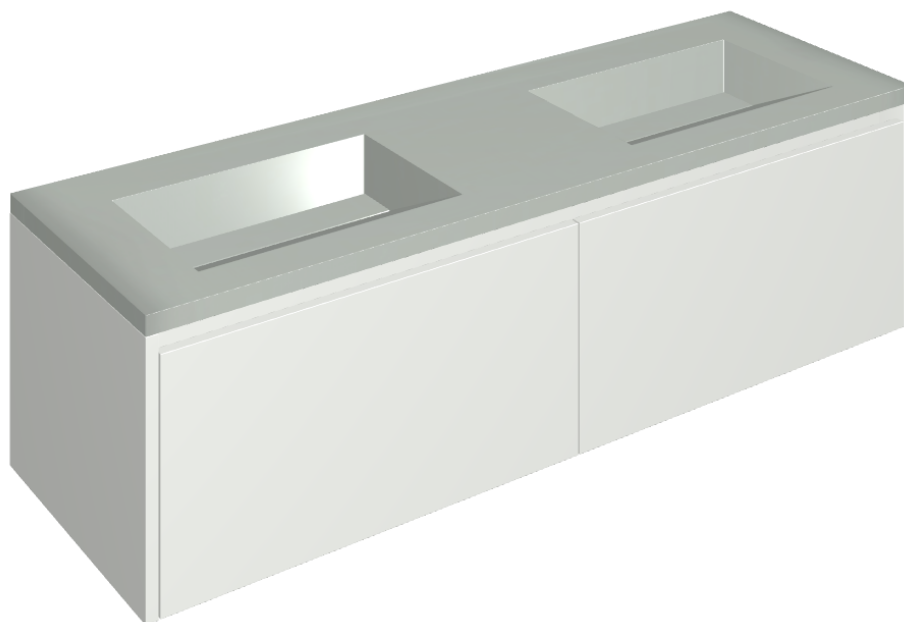

SCHEDA DI CONFIGURAZIONE

Cod. art.:

620810000023

# Fly Air

Washbasin Duo 150 150

White

Rivestimento del  
prodotto

Metropolis Glass Sky  
Lux

I colori e le altre caratteristiche estetiche delle piastrelle presenti nelle illustrazioni presenti sul sito sono puramente indicativi. Guarda sempre i campioni di persona prima dell'acquisto.