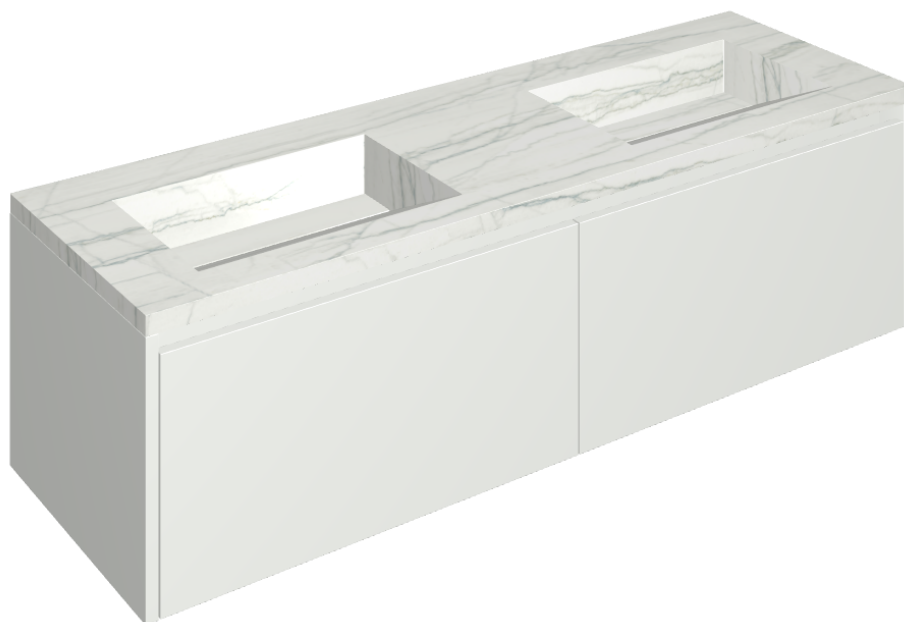

SCHEDA DI CONFIGURAZIONE

Cod. art.: 620810000023

Fly Air

Washbasin Duo 150 150
White

Rivestimento del
prodotto

Charme Advance
Platinum White Matt

I colori e le altre caratteristiche estetiche delle piastrelle presenti nelle illustrazioni presenti sul sito sono puramente indicativi. Guarda sempre i campioni di persona prima dell'acquisto.