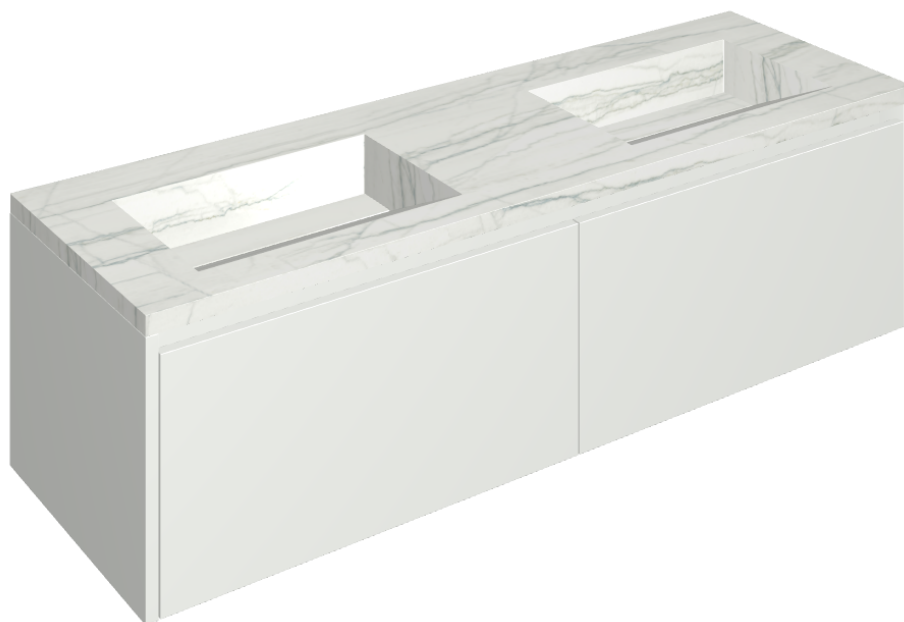

SCHEDA DI CONFIGURAZIONE

Cod. art.:

620810000023

Fly Air

Washbasin Duo 150 150
White

Rivestimento del
prodotto

Charme Advance
Platinum White Matt

I colori e le altre caratteristiche estetiche delle piastrelle presenti nelle illustrazioni presenti sul sito sono puramente indicativi. Guarda sempre i campioni di persona prima dell'acquisto.