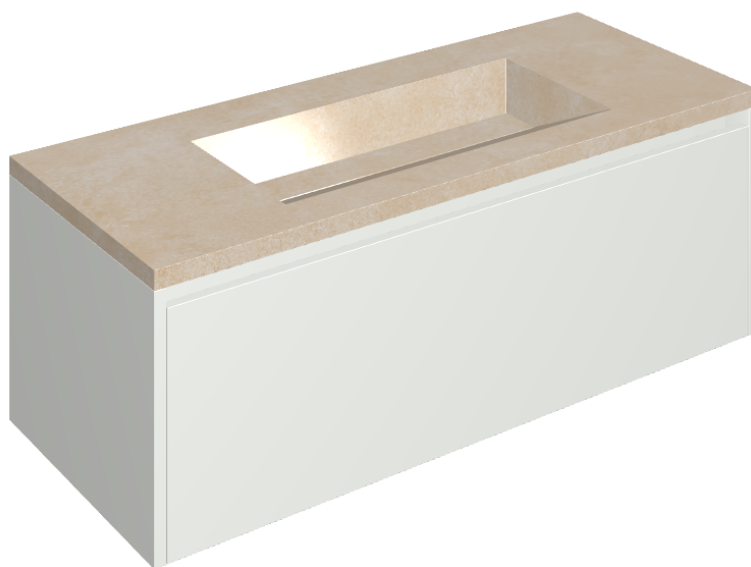

SCHEDA DI CONFIGURAZIONE

Cod. art.: 620810000022

Fly Air

Washbasin 120 White

Rivestimento del
prodotto

Materia Magnesio
Honed Satin

I colori e le altre caratteristiche estetiche delle piastrelle presenti nelle illustrazioni presenti sul sito sono puramente indicativi. Guarda sempre i campioni di persona prima dell'acquisto.