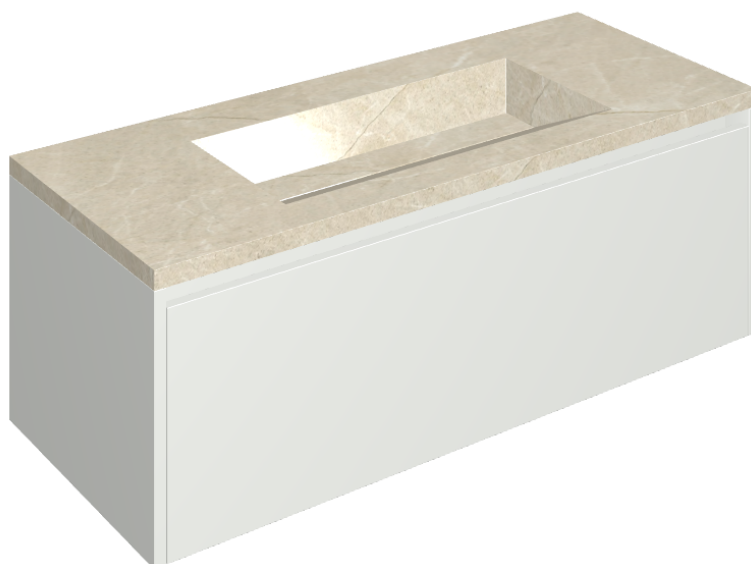

SCHEDA DI CONFIGURAZIONE

Cod. art.: 620810000022

Fly Air

Washbasin 120 White

Rivestimento del
prodotto
Metropolis Desert
Beige Matt

I colori e le altre caratteristiche estetiche delle piastrelle presenti nelle illustrazioni presenti sul sito sono puramente indicativi. Guarda sempre i campioni di persona prima dell'acquisto.