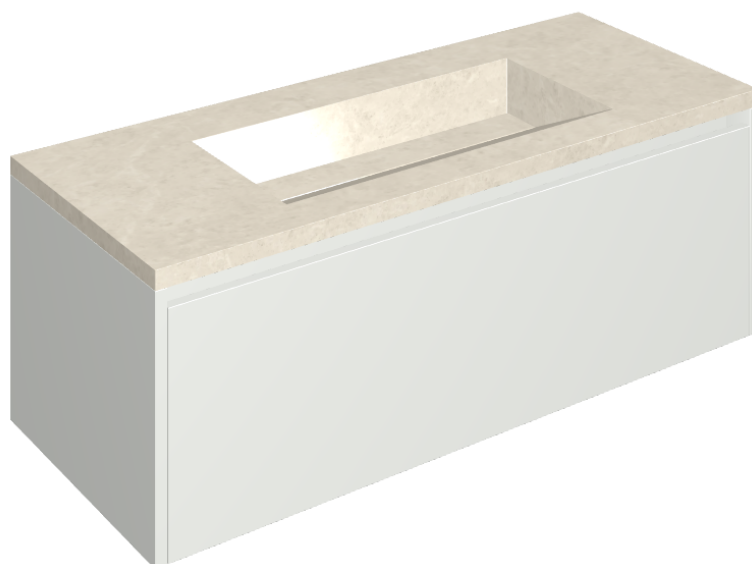

## Washbasin 120 White

Rivestimento del  
prodotto

Metropolis Royal Ivory  
Matt

I colori e le altre caratteristiche estetiche delle piastrelle presenti nelle illustrazioni presenti sul sito sono puramente indicativi. Guarda sempre i campioni di persona prima dell'acquisto.