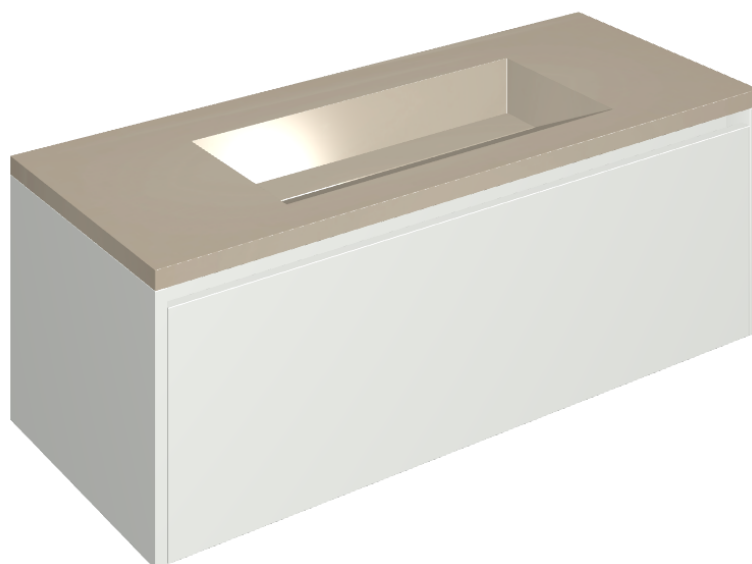

SCHEDA DI CONFIGURAZIONE

Cod. art.: 620810000022

Fly Air

Washbasin 120 White

Rivestimento del
prodotto

Metropolis Glass
Powder Lux

I colori e le altre caratteristiche estetiche delle piastrelle presenti nelle illustrazioni presenti sul sito sono puramente indicativi. Guarda sempre i campioni di persona prima dell'acquisto.