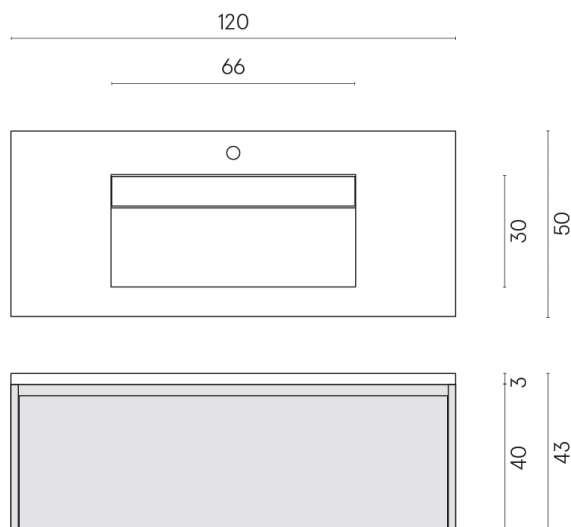

SCHEDA DI CONFIGURAZIONE

Cod. art.: 620810000022

Fly Air

Washbasin 120 White

Rivestimento del
prodotto
Millennium Iron Matt

I colori e le altre caratteristiche estetiche delle piastrelle presenti nelle illustrazioni presenti sul sito sono puramente indicativi. Guarda sempre i campioni di persona prima dell'acquisto.