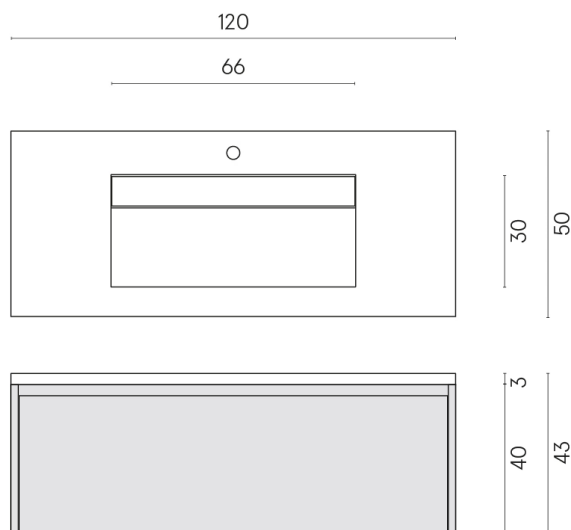

SCHEDA DI CONFIGURAZIONE

Cod. art.: 620810000022

Fly Air

Washbasin 120 White

Rivestimento del
prodotto
Room Black Stone
Honed Satin

I colori e le altre caratteristiche estetiche delle piastrelle presenti nelle illustrazioni presenti sul sito sono puramente indicativi. Guarda sempre i campioni di persona prima dell'acquisto.