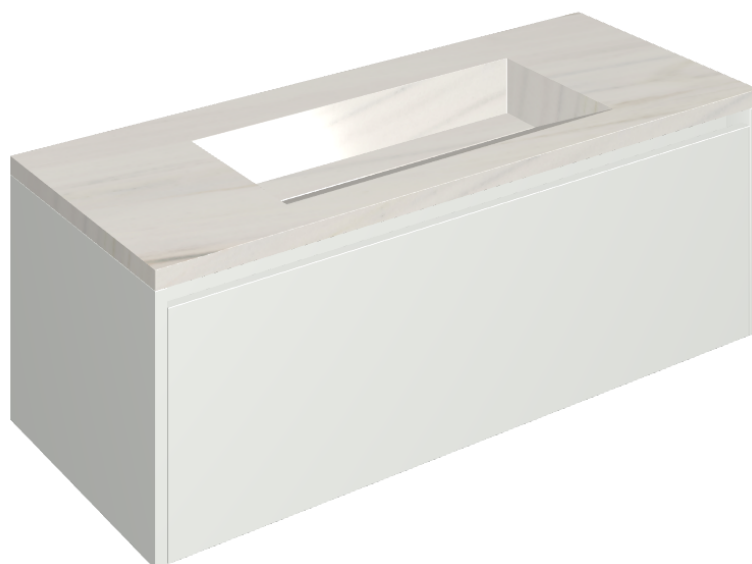

SCHEDA DI CONFIGURAZIONE

Cod. art.: 620810000022

Fly Air

Washbasin 120 White

Rivestimento del
prodotto

Charme Extra Lasa
Matt

I colori e le altre caratteristiche estetiche delle piastrelle presenti nelle illustrazioni presenti sul sito sono puramente indicativi. Guarda sempre i campioni di persona prima dell'acquisto.