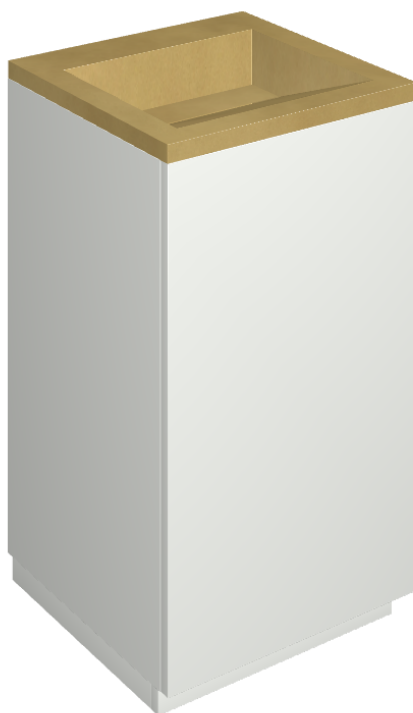

Cod. art.:

620810000028

Cube Air

Washbasin 50 White

Rivestimento del
prodotto

Continuum Brass
Gold Honed

I colori e le altre caratteristiche estetiche delle piastrelle presenti nelle illustrazioni presenti sul sito sono puramente indicativi. Guarda sempre i campioni di persona prima dell'acquisto.