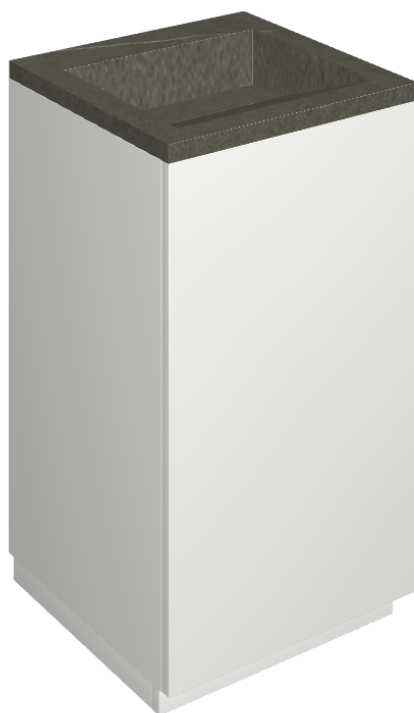

Cod. art.:

620810000028

Cube Air

Washbasin 50 White

Rivestimento del
prodotto

Metropolis Arcadia
Brown Matt

I colori e le altre caratteristiche estetiche delle piastrelle presenti nelle illustrazioni presenti sul sito sono puramente indicativi. Guarda sempre i campioni di persona prima dell'acquisto.