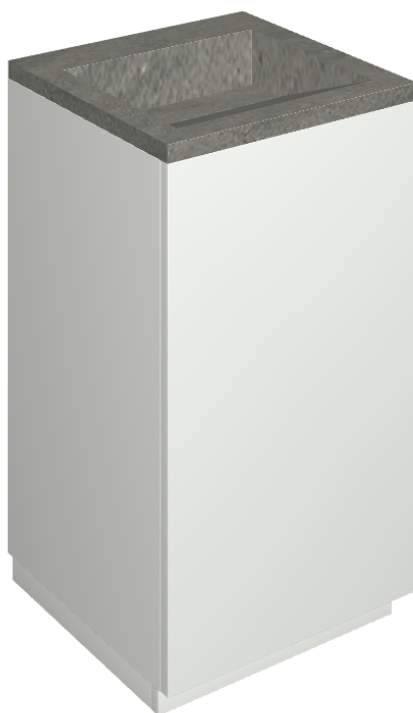

Cod. art.:

620810000028

# Cube Air

Washbasin 50 White

Rivestimento del  
prodotto

Metropolis Graphtie  
Dark Matt

I colori e le altre caratteristiche estetiche delle piastrelle presenti nelle illustrazioni presenti sul sito sono puramente indicativi. Guarda sempre i campioni di persona prima dell'acquisto.