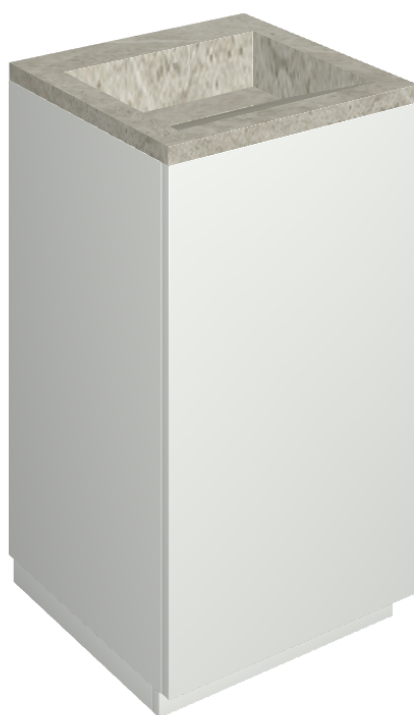

SCHEDA DI CONFIGURAZIONE

Cod. art.:

620810000028

Cube Air

Washbasin 50 White

Rivestimento del
prodotto

Metropolis Absolut
Silver Matt

I colori e le altre caratteristiche estetiche delle piastrelle presenti nelle illustrazioni presenti sul sito sono puramente indicativi. Guarda sempre i campioni di persona prima dell'acquisto.