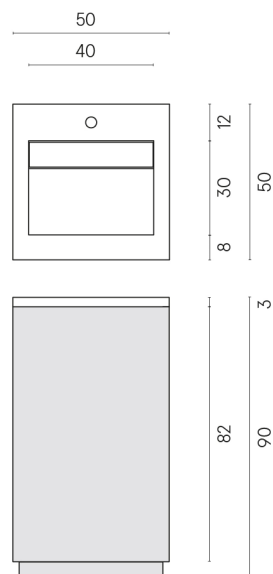

Cod. art.:

620810000028

Cube Air

Washbasin 50 White

Rivestimento del
prodotto

Terraviva Grey Matt

I colori e le altre caratteristiche estetiche delle piastrelle presenti nelle illustrazioni presenti sul sito sono puramente indicativi. Guarda sempre i campioni di persona prima dell'acquisto.