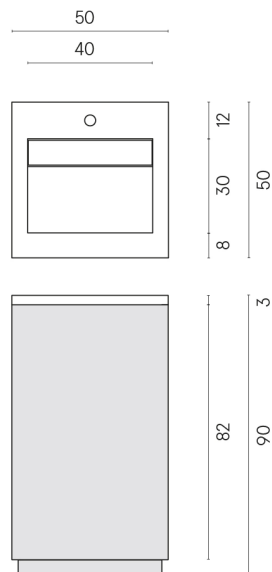

SCHEDA DI CONFIGURAZIONE

Cod. art.: 620810000028

Cube Air

Washbasin 50 White

Rivestimento del
prodotto

Skyfall Bianco
Paradiso Matt

I colori e le altre caratteristiche estetiche delle piastrelle presenti nelle illustrazioni presenti sul sito sono puramente indicativi. Guarda sempre i campioni di persona prima dell'acquisto.

**Trova il punto vendita
autorizzato più vicino:**

<https://spb.italonceramica.ru/ru/home/dealer/>