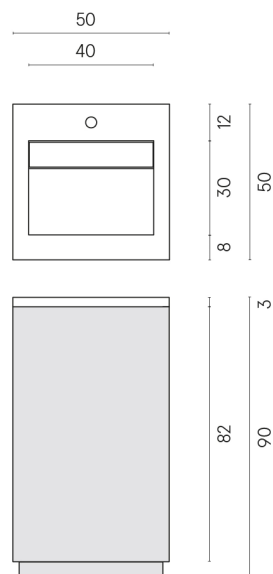

Cod. art.:

620810000028

Cube Air

Washbasin 50 White

Rivestimento del
prodotto

Surface Ocean Honed
Satin

I colori e le altre caratteristiche estetiche delle piastrelle presenti nelle illustrazioni presenti sul sito sono puramente indicativi. Guarda sempre i campioni di persona prima dell'acquisto.