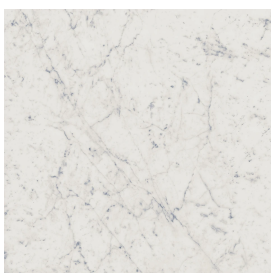

Cod. art.:

620810000028

Cube Air

Washbasin 50 White

Rivestimento del
prodotto

Charme Extra Carrara
Matt

I colori e le altre caratteristiche estetiche delle piastrelle presenti nelle illustrazioni presenti sul sito sono puramente indicativi. Guarda sempre i campioni di persona prima dell'acquisto.