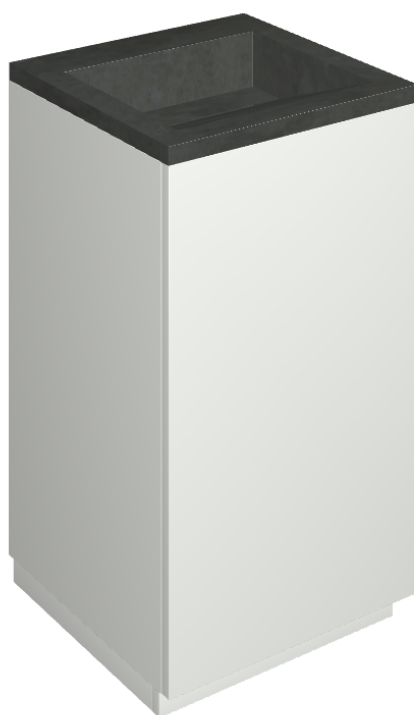

Cod. art.:

620810000028

# Cube Air

Washbasin 50 White

Rivestimento del  
prodotto

Surface Steel Matt

I colori e le altre caratteristiche estetiche delle piastrelle presenti nelle illustrazioni presenti sul sito sono puramente indicativi. Guarda sempre i campioni di persona prima dell'acquisto.