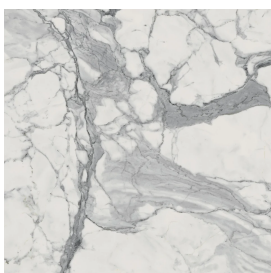

# Cube Air

Washbasin 50 White

Rivestimento del  
prodotto

Charme Evo Statuario  
Matt

I colori e le altre caratteristiche estetiche delle piastrelle presenti nelle illustrazioni presenti sul sito sono puramente indicativi. Guarda sempre i campioni di persona prima dell'acquisto.