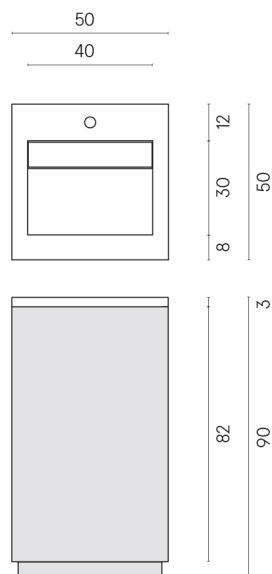

SCHEDA DI CONFIGURAZIONE

Cod. art.: 620810000019

Cube Air

Washbasin 50 Wood

Rivestimento del
prodotto

Materia Titanio Honed
Satin

I colori e le altre caratteristiche estetiche delle piastrelle presenti nelle illustrazioni presenti sul sito sono puramente indicativi. Guarda sempre i campioni di persona prima dell'acquisto.