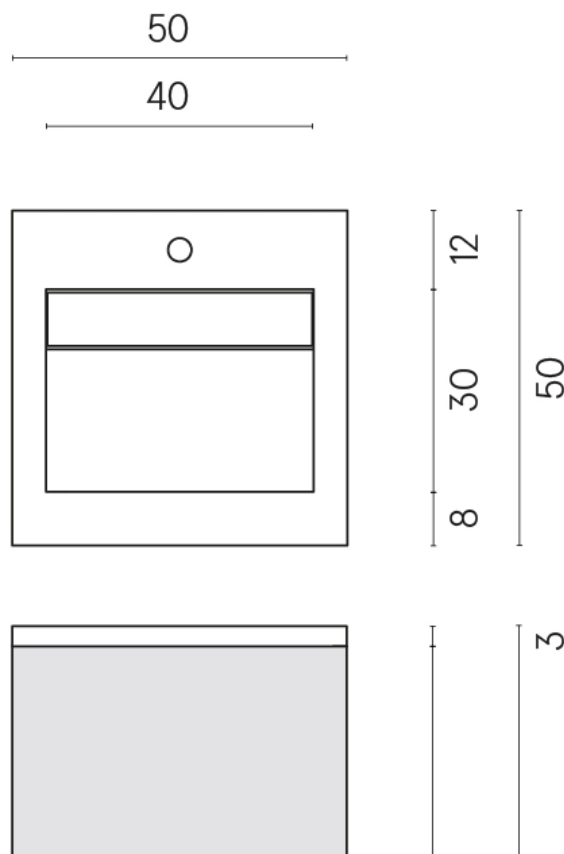

SCHEDA DI CONFIGURAZIONE

Cod. art.: 620810000019

Cube Air

Washbasin 50 Wood

Rivestimento del
prodotto

Stellaris Elegant Silver
Matt

I colori e le altre caratteristiche estetiche delle piastrelle presenti nelle illustrazioni presenti sul sito sono puramente indicativi. Guarda sempre i campioni di persona prima dell'acquisto.

Trova il punto vendita
autorizzato più vicino:

<https://spb.italonceramica.ru/ru/home/dealer/>