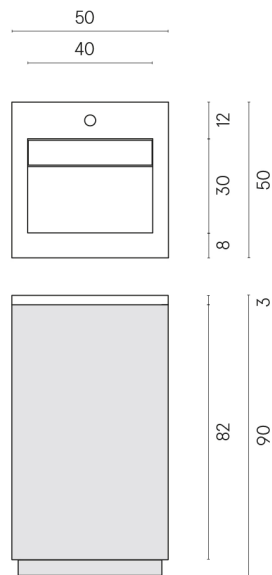

SCHEDA DI CONFIGURAZIONE

Cod. art.:

620810000019

Cube Air

Washbasin 50 Wood

Rivestimento del
prodotto

Continuum Brass
Gold Honed

I colori e le altre caratteristiche estetiche delle piastrelle presenti nelle illustrazioni presenti sul sito sono puramente indicativi. Guarda sempre i campioni di persona prima dell'acquisto.