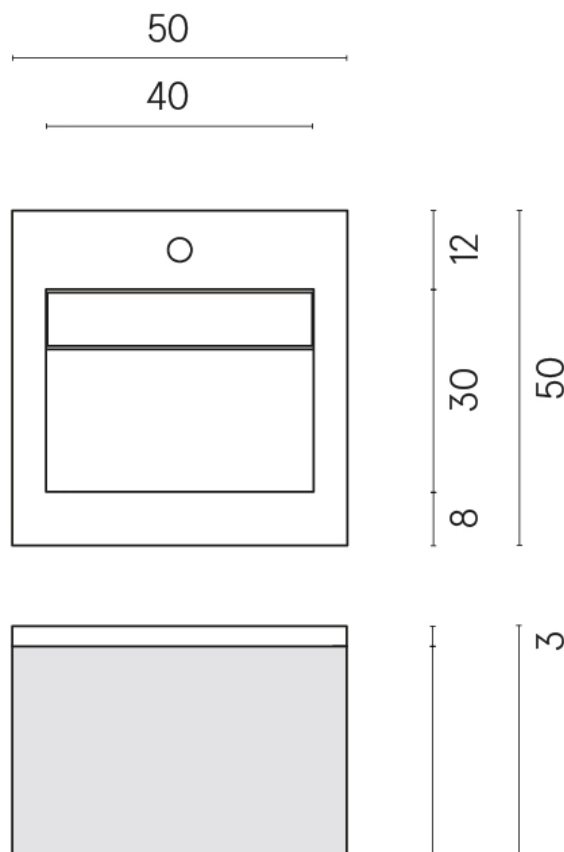

SCHEDA DI CONFIGURAZIONE

Cod. art.:

620810000019

Cube Air

Washbasin 50 Wood

Rivestimento del
prodotto

Metropolis Desert
Beige Matt

I colori e le altre caratteristiche estetiche delle piastrelle presenti nelle illustrazioni presenti sul sito sono puramente indicativi. Guarda sempre i campioni di persona prima dell'acquisto.