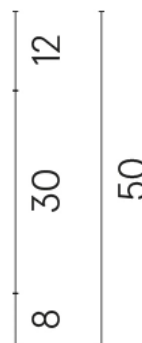

SCHEDA DI CONFIGURAZIONE

Cod. art.:

620810000019

Cube Air

Washbasin 50 Wood

Rivestimento del
prodotto

Charme Advance
Palissandro Dark Lux

I colori e le altre caratteristiche estetiche delle piastrelle presenti nelle illustrazioni presenti sul sito sono puramente indicativi. Guarda sempre i campioni di persona prima dell'acquisto.