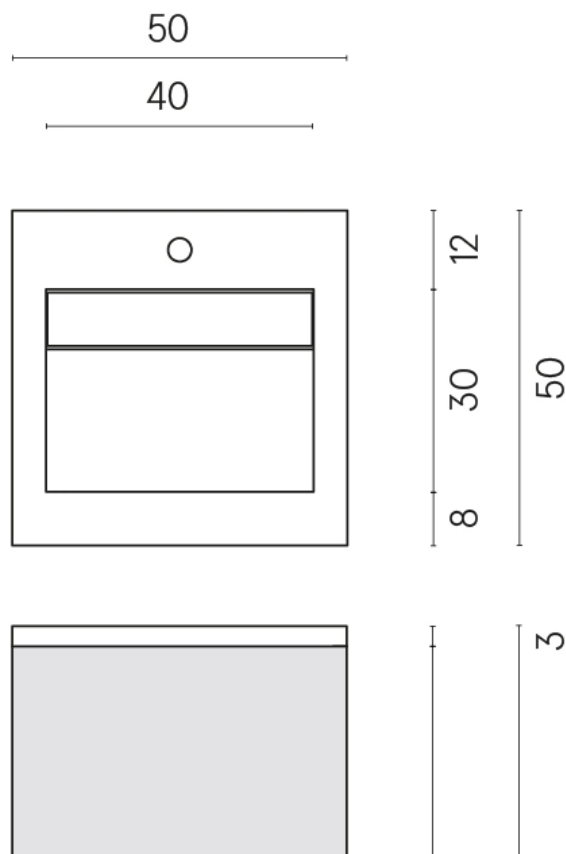

SCHEDA DI CONFIGURAZIONE

Cod. art.: 620810000019

Cube Air

Washbasin 50 Wood

Rivestimento del
prodotto

Charme Advance Silk
Grey Honed Satin

I colori e le altre caratteristiche estetiche delle piastrelle presenti nelle illustrazioni presenti sul sito sono puramente indicativi. Guarda sempre i campioni di persona prima dell'acquisto.