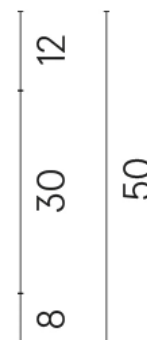

SCHEDA DI CONFIGURAZIONE

Cod. art.:

620810000019

Cube Air

Washbasin 50 Wood

Rivestimento del
prodotto

Charme Advance
Alabastro White Matt

I colori e le altre caratteristiche estetiche delle piastrelle presenti nelle illustrazioni presenti sul sito sono puramente indicativi. Guarda sempre i campioni di persona prima dell'acquisto.