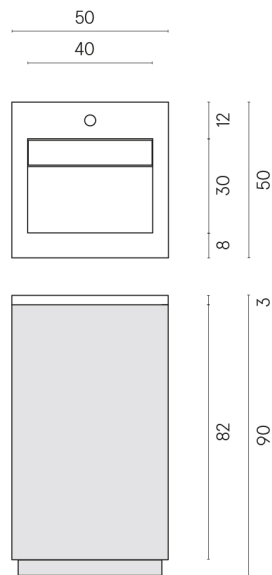

SCHEDA DI CONFIGURAZIONE

Cod. art.:

620810000019

Cube Air

Washbasin 50 Wood

Rivestimento del
prodotto

Charme Advance
Alabastro White Matt

I colori e le altre caratteristiche estetiche delle piastrelle presenti nelle illustrazioni presenti sul sito sono puramente indicativi. Guarda sempre i campioni di persona prima dell'acquisto.