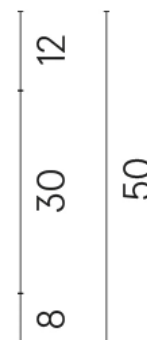

SCHEDA DI CONFIGURAZIONE

Cod. art.:

620810000019

Cube Air

Washbasin 50 Wood

Rivestimento del
prodotto

Charme Deluxe
Invisible White Matt

I colori e le altre caratteristiche estetiche delle piastrelle presenti nelle illustrazioni presenti sul sito sono puramente indicativi. Guarda sempre i campioni di persona prima dell'acquisto.

Trova il punto vendita
autorizzato più vicino:

<https://spb.italonceramica.ru/ru/home/dealer/>

ITALON HOME

© COPYRIGHT ITALON - АО Керамогранитный завод 142800, Россия, Московская область, г. Ступино, Староситненское шоссе, вл. 32 - Тел. +7 495 2251322 / Факс +7 495 2251346