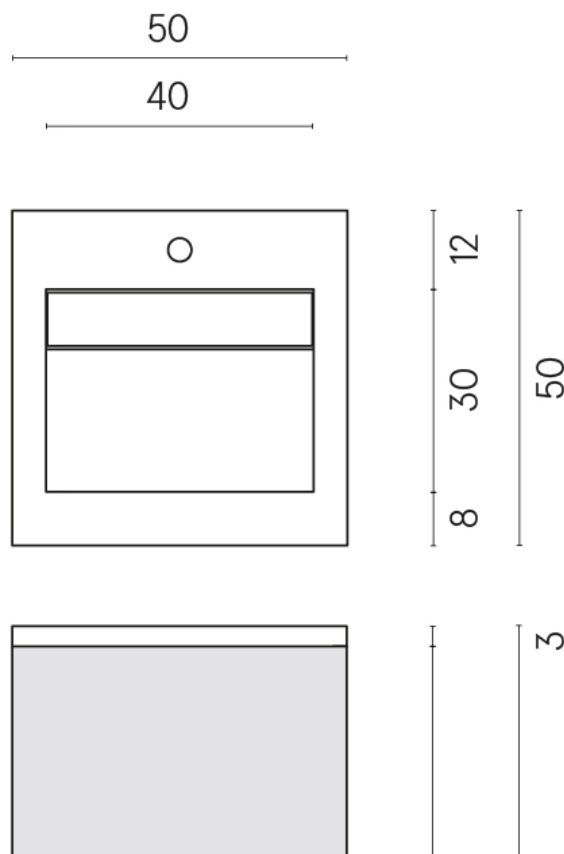

SCHEDA DI CONFIGURAZIONE

Cod. art.: 620810000019

# Cube Air

Washbasin 50 Wood

Rivestimento del prodotto

Skyfall Nero Smeraldo Matt

I colori e le altre caratteristiche estetiche delle piastrelle presenti nelle illustrazioni presenti sul sito sono puramente indicativi. Guarda sempre i campioni di persona prima dell'acquisto.