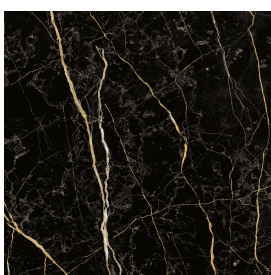

## Washbasin 50 Wood

Rivestimento del  
prodotto

Charme Extra Laurent  
Matt

I colori e le altre caratteristiche estetiche delle piastrelle presenti nelle illustrazioni presenti sul sito sono puramente indicativi. Guarda sempre i campioni di persona prima dell'acquisto.