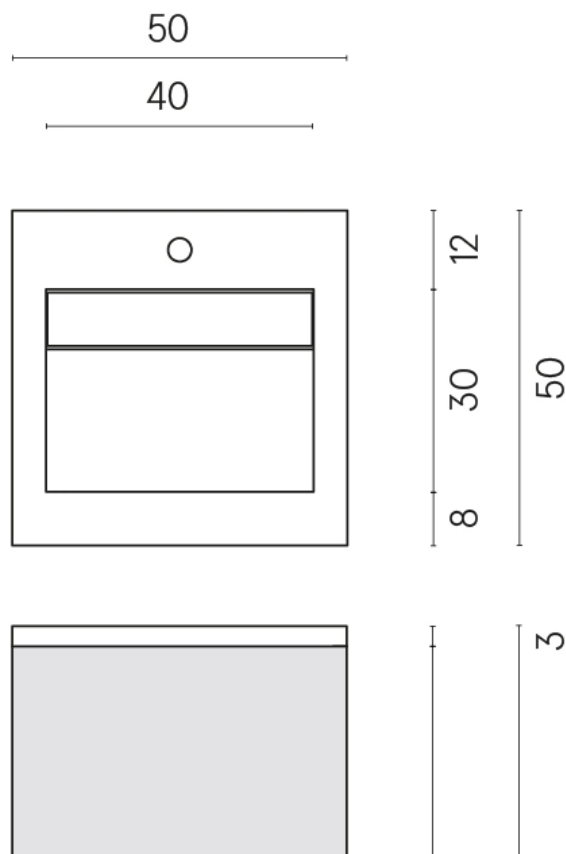

SCHEDA DI CONFIGURAZIONE

Cod. art.: 620810000019

Cube Air

Washbasin 50 Wood

Rivestimento del
prodotto

Charme Extra Atlantic
Matt

I colori e le altre caratteristiche estetiche delle piastrelle presenti nelle illustrazioni presenti sul sito sono puramente indicativi. Guarda sempre i campioni di persona prima dell'acquisto.