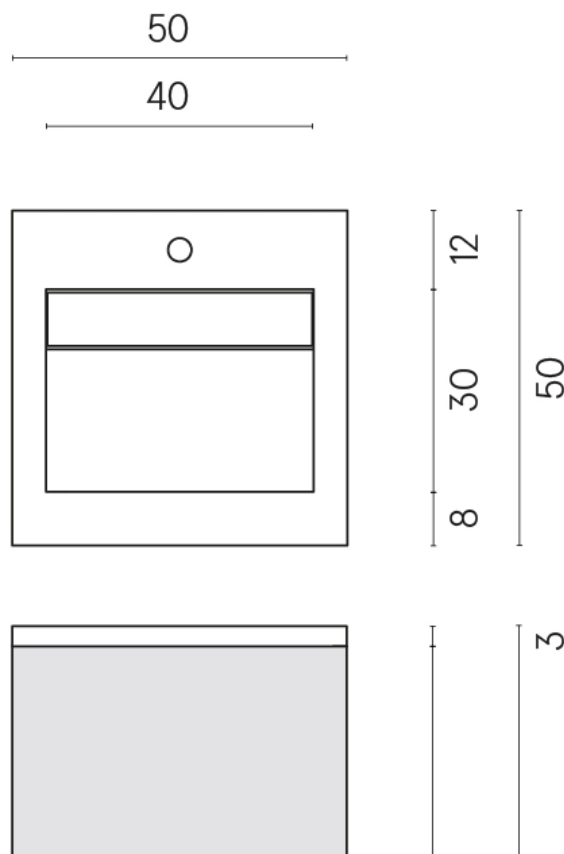

SCHEDA DI CONFIGURAZIONE

Cod. art.: 620810000019

Cube Air

Washbasin 50 Wood

Rivestimento del
prodotto

Charme Extra Carrara
Matt

I colori e le altre caratteristiche estetiche delle piastrelle presenti nelle illustrazioni presenti sul sito sono puramente indicativi. Guarda sempre i campioni di persona prima dell'acquisto.