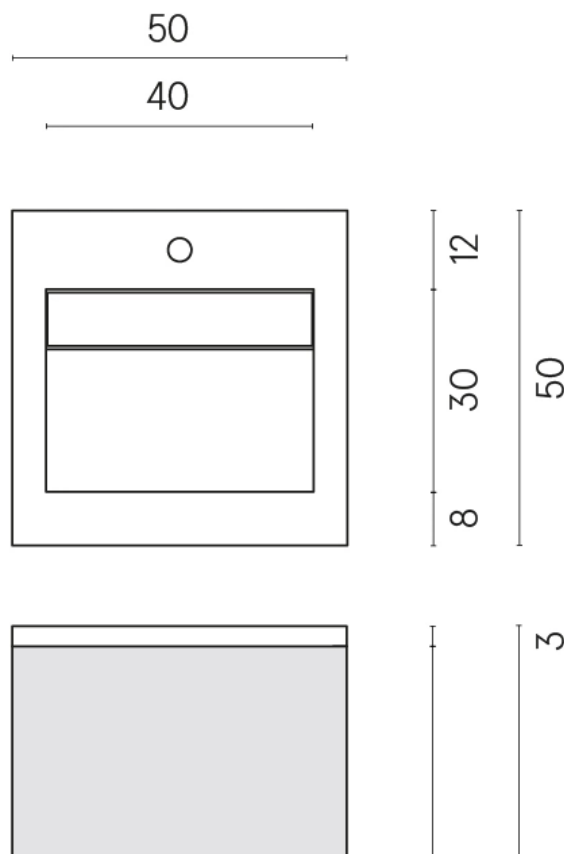

SCHEDA DI CONFIGURAZIONE

Cod. art.: 620810000019

Cube Air

Washbasin 50 Wood

Rivestimento del prodotto
Surface Corten Matt

I colori e le altre caratteristiche estetiche delle piastrelle presenti nelle illustrazioni presenti sul sito sono puramente indicativi. Guarda sempre i campioni di persona prima dell'acquisto.