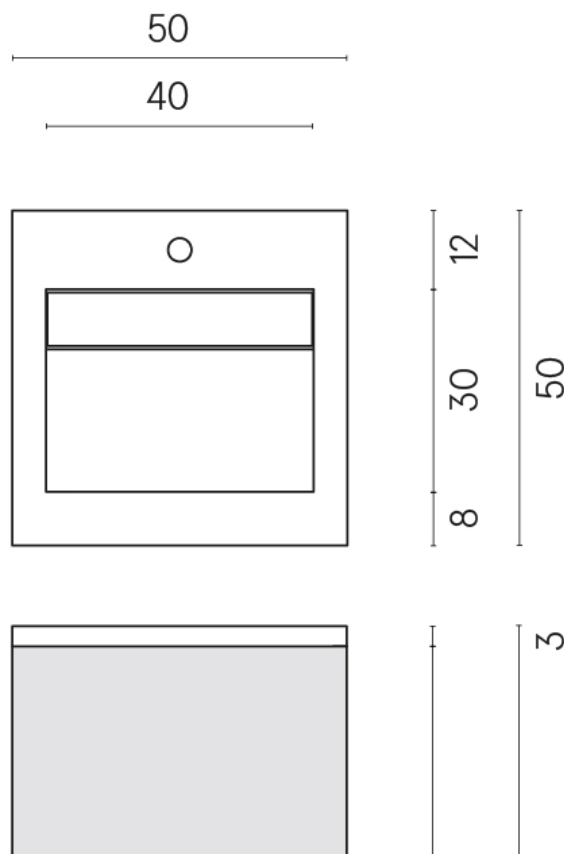

SCHEDA DI CONFIGURAZIONE

Cod. art.:

620810000019

Cube Air

Washbasin 50 Wood

Rivestimento del
prodotto

Charme Evo Onyx
Matt

I colori e le altre caratteristiche estetiche delle piastrelle presenti nelle illustrazioni presenti sul sito sono puramente indicativi. Guarda sempre i campioni di persona prima dell'acquisto.