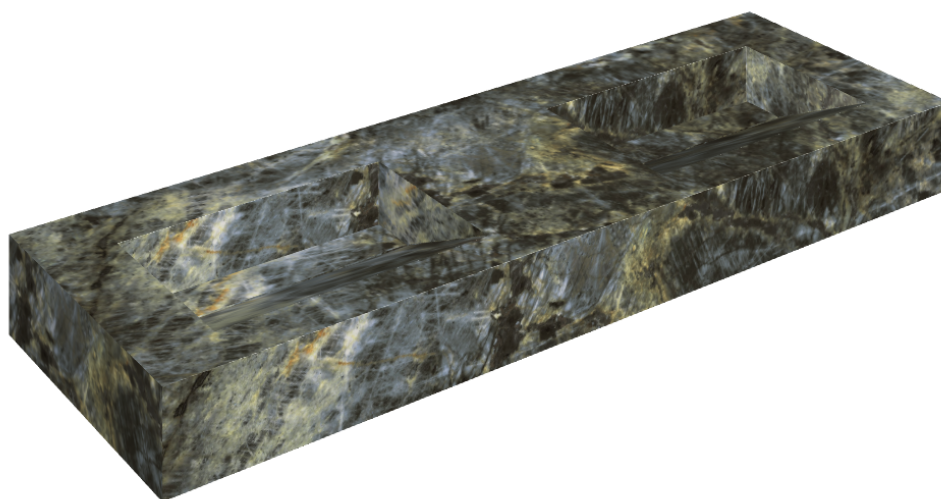

SCHEDA DI CONFIGURAZIONE

Cod. art.: 620810000013

Fly Evo

Washbasin Duo 150

Rivestimento del
prodotto

Stellaris Madagascar
Dark Matt

I colori e le altre caratteristiche estetiche delle piastrelle presenti nelle illustrazioni presenti sul sito sono puramente indicativi. Guarda sempre i campioni di persona prima dell'acquisto.