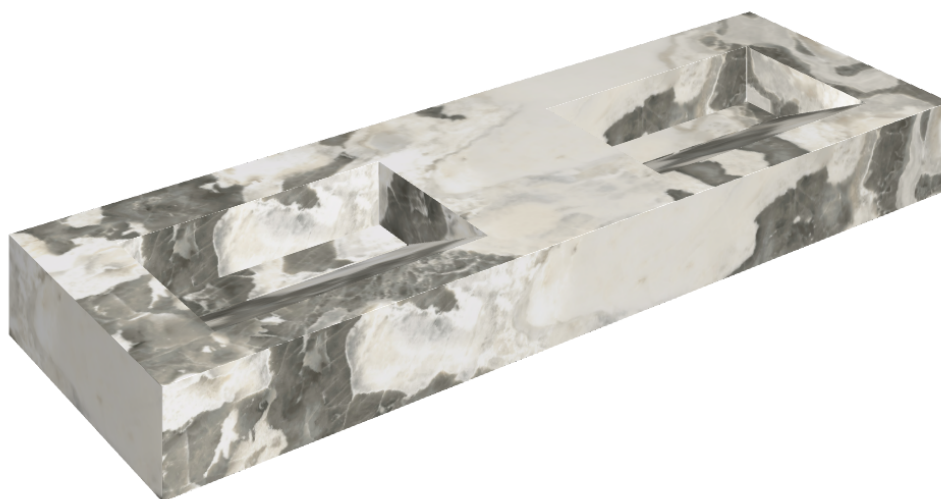

## Washbasin Duo 150

Rivestimento del  
prodotto

Stellaris Dover Light  
Matt

I colori e le altre caratteristiche estetiche delle piastrelle presenti nelle illustrazioni presenti sul sito sono puramente indicativi. Guarda sempre i campioni di persona prima dell'acquisto.