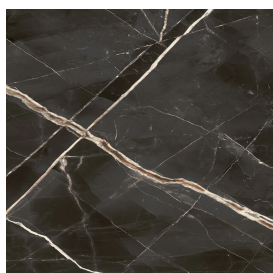

## Washbasin Duo 150

Rivestimento del  
prodotto

Stellaris Precious  
Black Matt

I colori e le altre caratteristiche estetiche delle piastrelle presenti nelle illustrazioni presenti sul sito sono puramente indicativi. Guarda sempre i campioni di persona prima dell'acquisto.