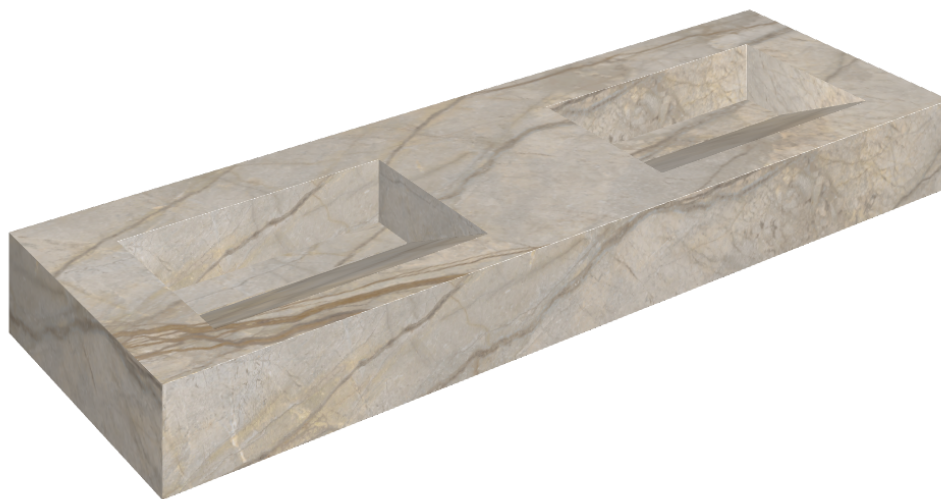

SCHEDA DI CONFIGURAZIONE

Cod. art.: 620810000013

Fly Evo

Washbasin Duo 150

Rivestimento del
prodotto

Stellaris Elegant Silver
Matt

I colori e le altre caratteristiche estetiche delle piastrelle presenti nelle illustrazioni presenti sul sito sono puramente indicativi. Guarda sempre i campioni di persona prima dell'acquisto.