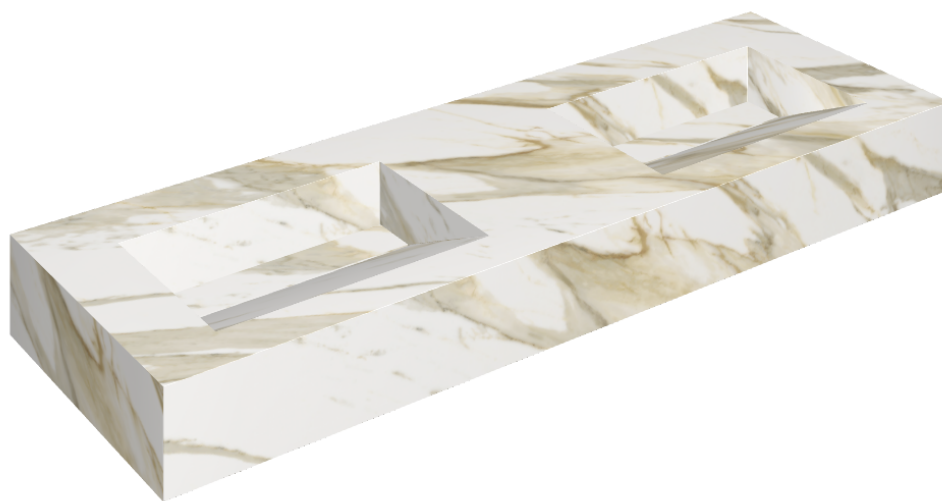

SCHEDA DI CONFIGURAZIONE

Cod. art.:

620810000013

Fly Evo

Washbasin Duo 150

Rivestimento del
prodotto

Stellaris Calacatta
Gold Matt

I colori e le altre caratteristiche estetiche delle piastrelle presenti nelle illustrazioni presenti sul sito sono puramente indicativi. Guarda sempre i campioni di persona prima dell'acquisto.