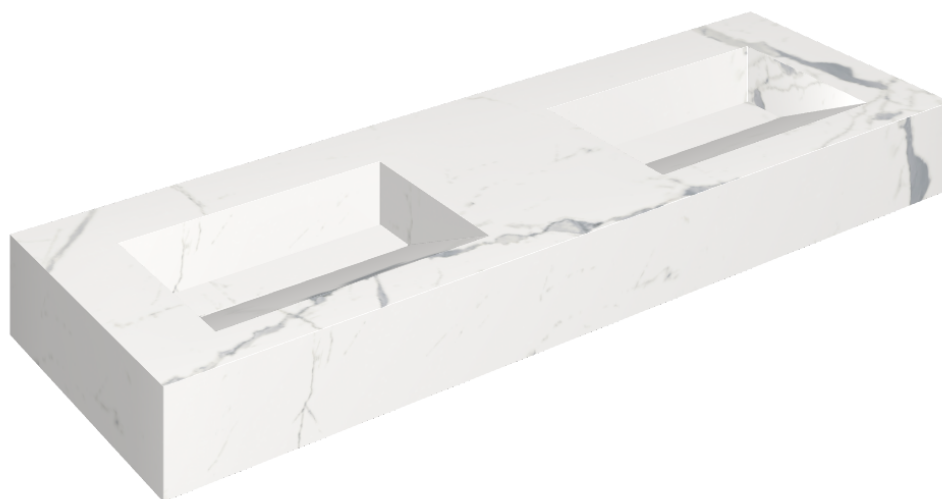

SCHEDA DI CONFIGURAZIONE

Cod. art.: 620810000013

Fly Evo

Washbasin Duo 150

Rivestimento del
prodotto

Stellaris Statuario
White Matt

I colori e le altre caratteristiche estetiche delle piastrelle presenti nelle illustrazioni presenti sul sito sono puramente indicativi. Guarda sempre i campioni di persona prima dell'acquisto.