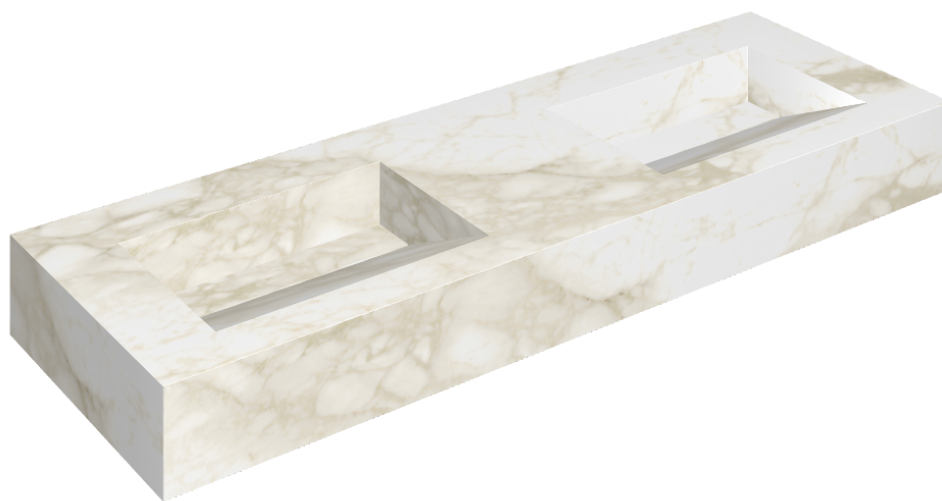

SCHEDA DI CONFIGURAZIONE

Cod. art.:

620810000013

Fly Evo

Washbasin Duo 150

Rivestimento del
prodotto

Eternum Carrara Lux

I colori e le altre caratteristiche estetiche delle piastrelle presenti nelle illustrazioni presenti sul sito sono puramente indicativi. Guarda sempre i campioni di persona prima dell'acquisto.