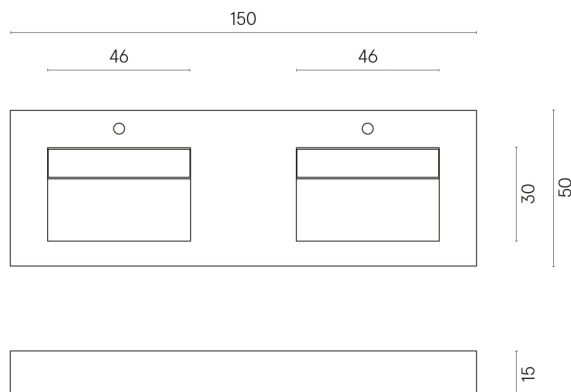

SCHEDA DI CONFIGURAZIONE

Cod. art.: 620810000013

Fly Evo

Washbasin Duo 150

Rivestimento del
prodotto

Continuum Brass
Dark Honed

I colori e le altre caratteristiche estetiche delle piastrelle presenti nelle illustrazioni presenti sul sito sono puramente indicativi. Guarda sempre i campioni di persona prima dell'acquisto.