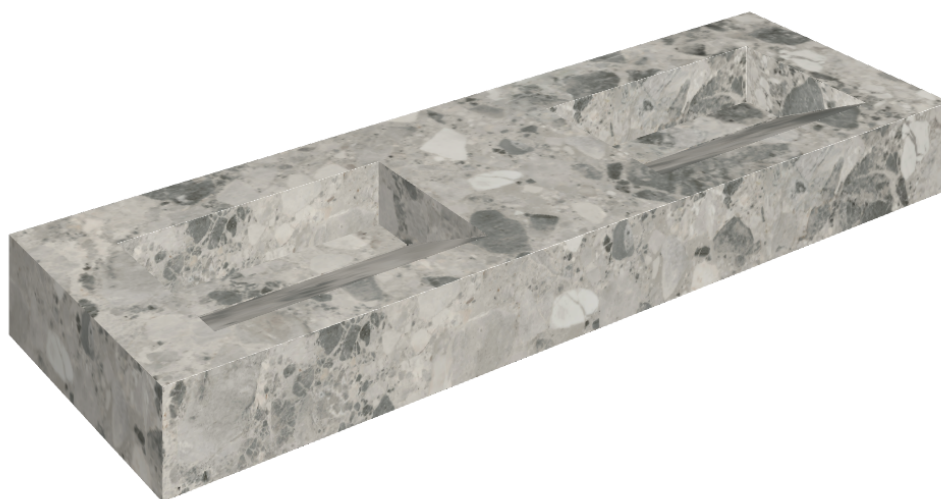

SCHEDA DI CONFIGURAZIONE

Cod. art.:

620810000013

Fly Evo

Washbasin Duo 150

Rivestimento del
prodotto

Continuum Stone
Grey Matt

I colori e le altre caratteristiche estetiche delle piastrelle presenti nelle illustrazioni presenti sul sito sono puramente indicativi. Guarda sempre i campioni di persona prima dell'acquisto.