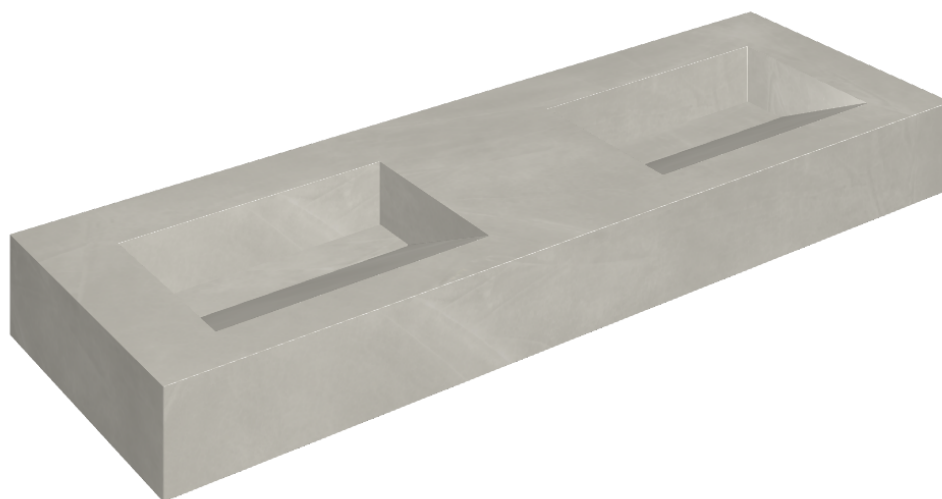

SCHEDA DI CONFIGURAZIONE

Cod. art.: 620810000013

Fly Evo

Washbasin Duo 150

Rivestimento del
prodotto

Continuum Silver
Matt

I colori e le altre caratteristiche estetiche delle piastrelle presenti nelle illustrazioni presenti sul sito sono puramente indicativi. Guarda sempre i campioni di persona prima dell'acquisto.

**Trova il punto vendita
autorizzato più vicino:**

<https://spb.italonceramica.ru/ru/home/dealer/>

ITALON HOME

© COPYRIGHT ITALON - АО Керамогранитный завод 142800, Россия, Московская область, г. Ступино, Староситненское шоссе, вл. 32 - Тел. +7 495 2251322 / Факс +7 495 2251346