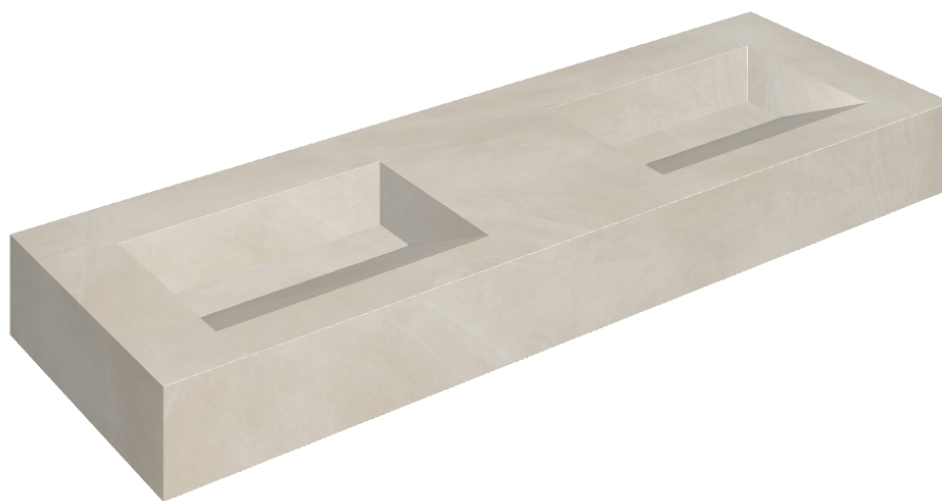

## Washbasin Duo 150

Rivestimento del  
prodotto

Continuum Pure Matt

I colori e le altre caratteristiche estetiche delle piastrelle presenti nelle illustrazioni presenti sul sito sono puramente indicativi. Guarda sempre i campioni di persona prima dell'acquisto.