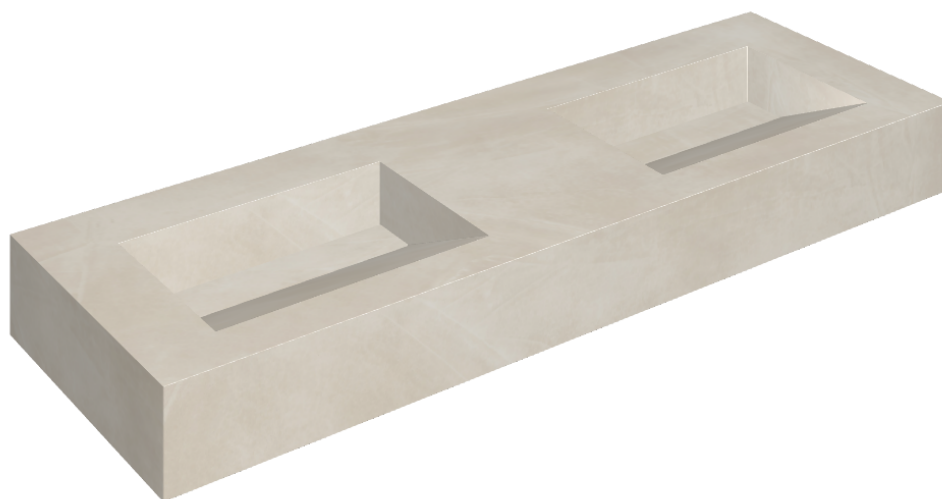

## Washbasin Duo 150

Rivestimento del  
prodotto

Continuum Pure Matt

I colori e le altre caratteristiche estetiche delle piastrelle presenti nelle illustrazioni presenti sul sito sono puramente indicativi. Guarda sempre i campioni di persona prima dell'acquisto.