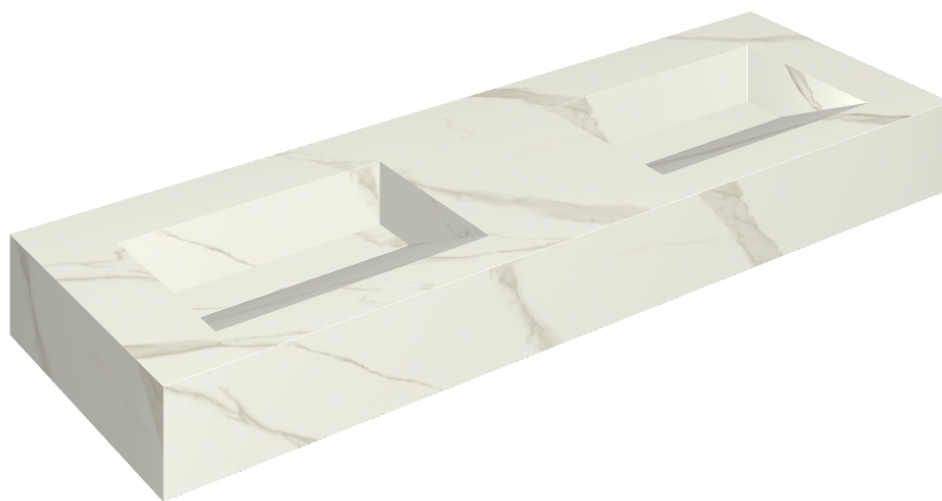

SCHEDA DI CONFIGURAZIONE

Cod. art.:

620810000013

Fly Evo

Washbasin Duo 150

Rivestimento del
prodotto

Metropolis Calacatta
Gold Matt

I colori e le altre caratteristiche estetiche delle piastrelle presenti nelle illustrazioni presenti sul sito sono puramente indicativi. Guarda sempre i campioni di persona prima dell'acquisto.