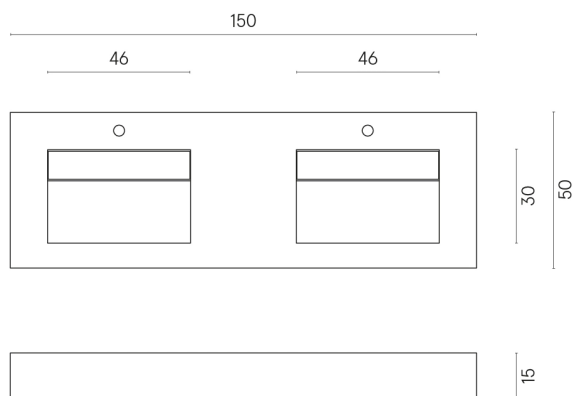

SCHEDA DI CONFIGURAZIONE

Cod. art.:

620810000013

Fly Evo

Washbasin Duo 150

Rivestimento del
prodotto

Metropolis Calacatta
Gold Matt

I colori e le altre caratteristiche estetiche delle piastrelle presenti nelle illustrazioni presenti sul sito sono puramente indicativi. Guarda sempre i campioni di persona prima dell'acquisto.